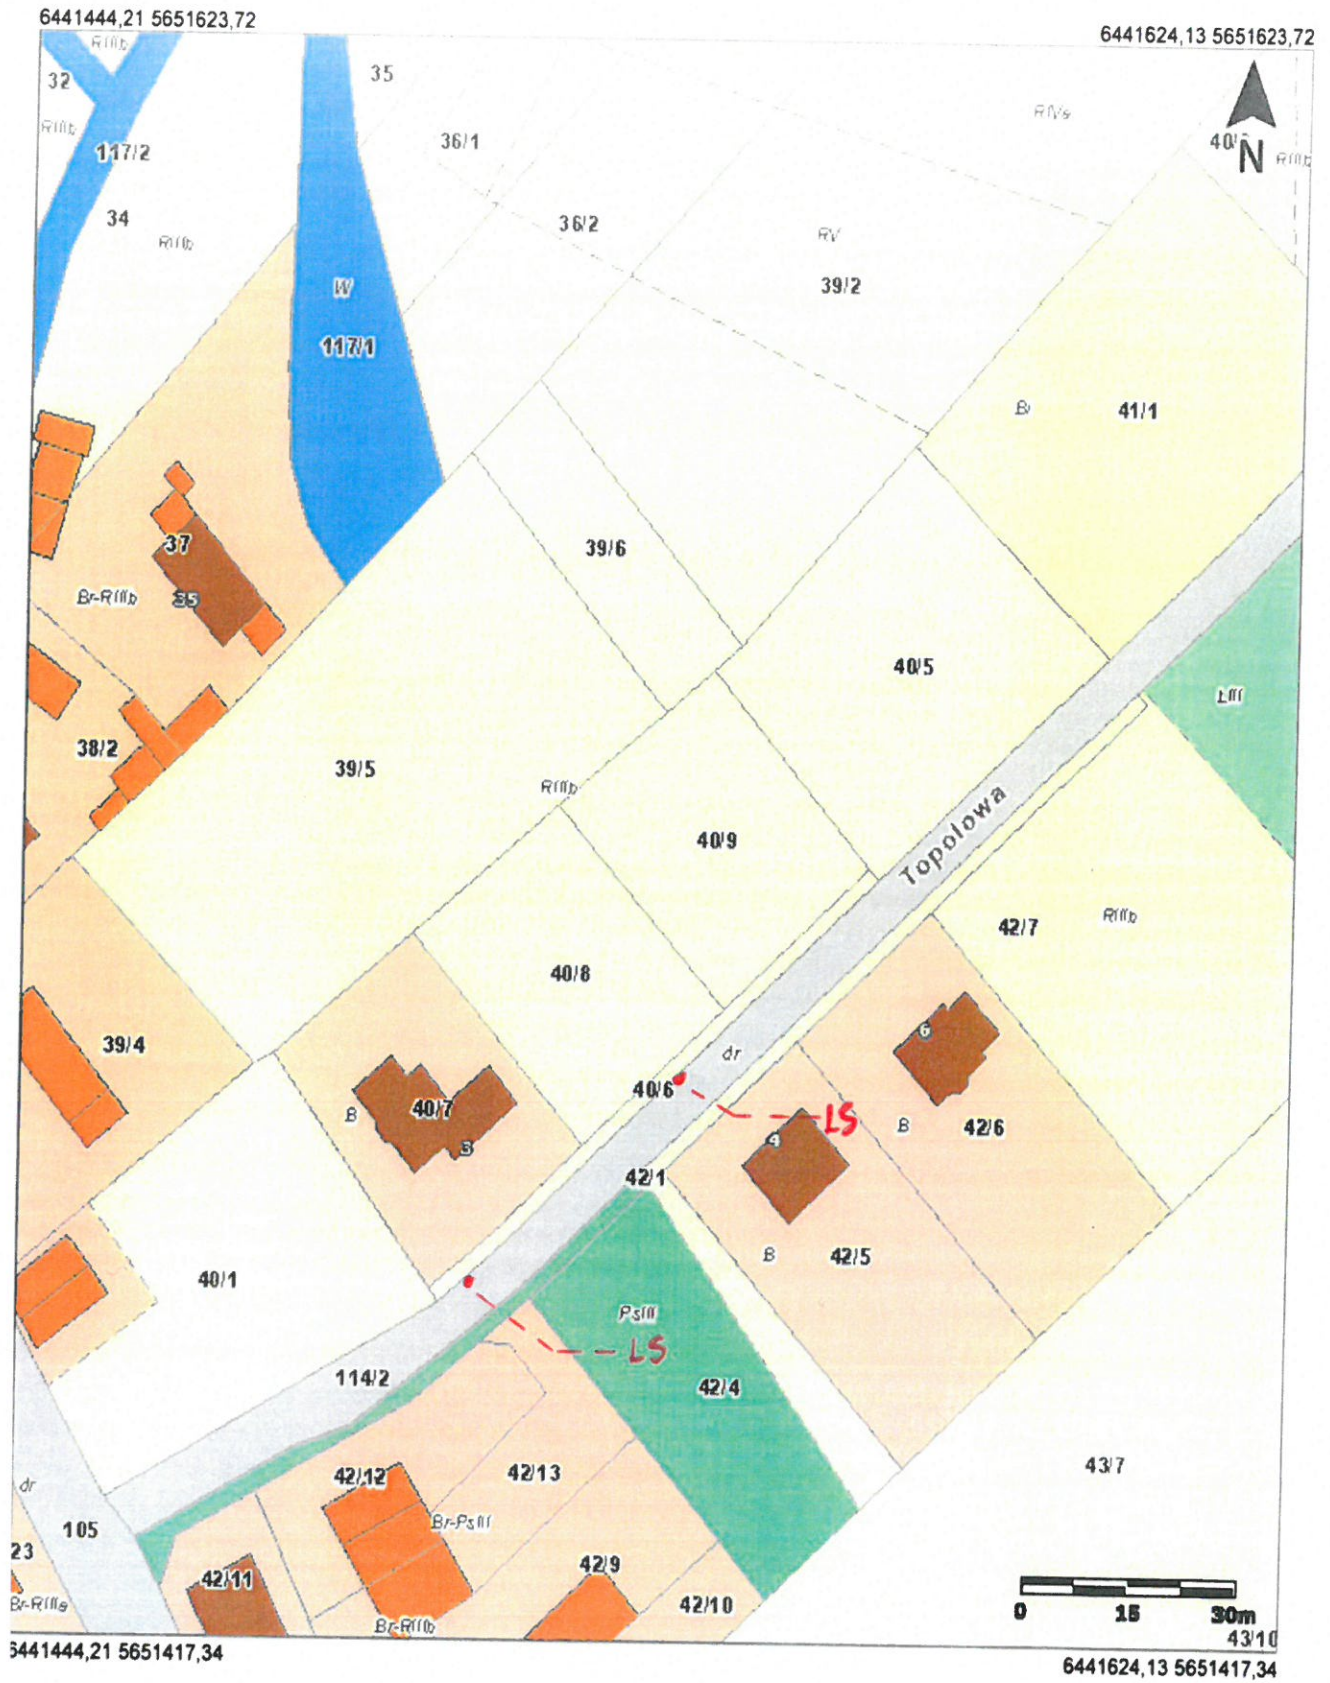

Mapa przedstawiająca miejsca montażu poszczególnych lamp drogowych na ulicy Topolowej w Grodziszowie gm. Siechnice.

Legenda: LS – lampa solarna