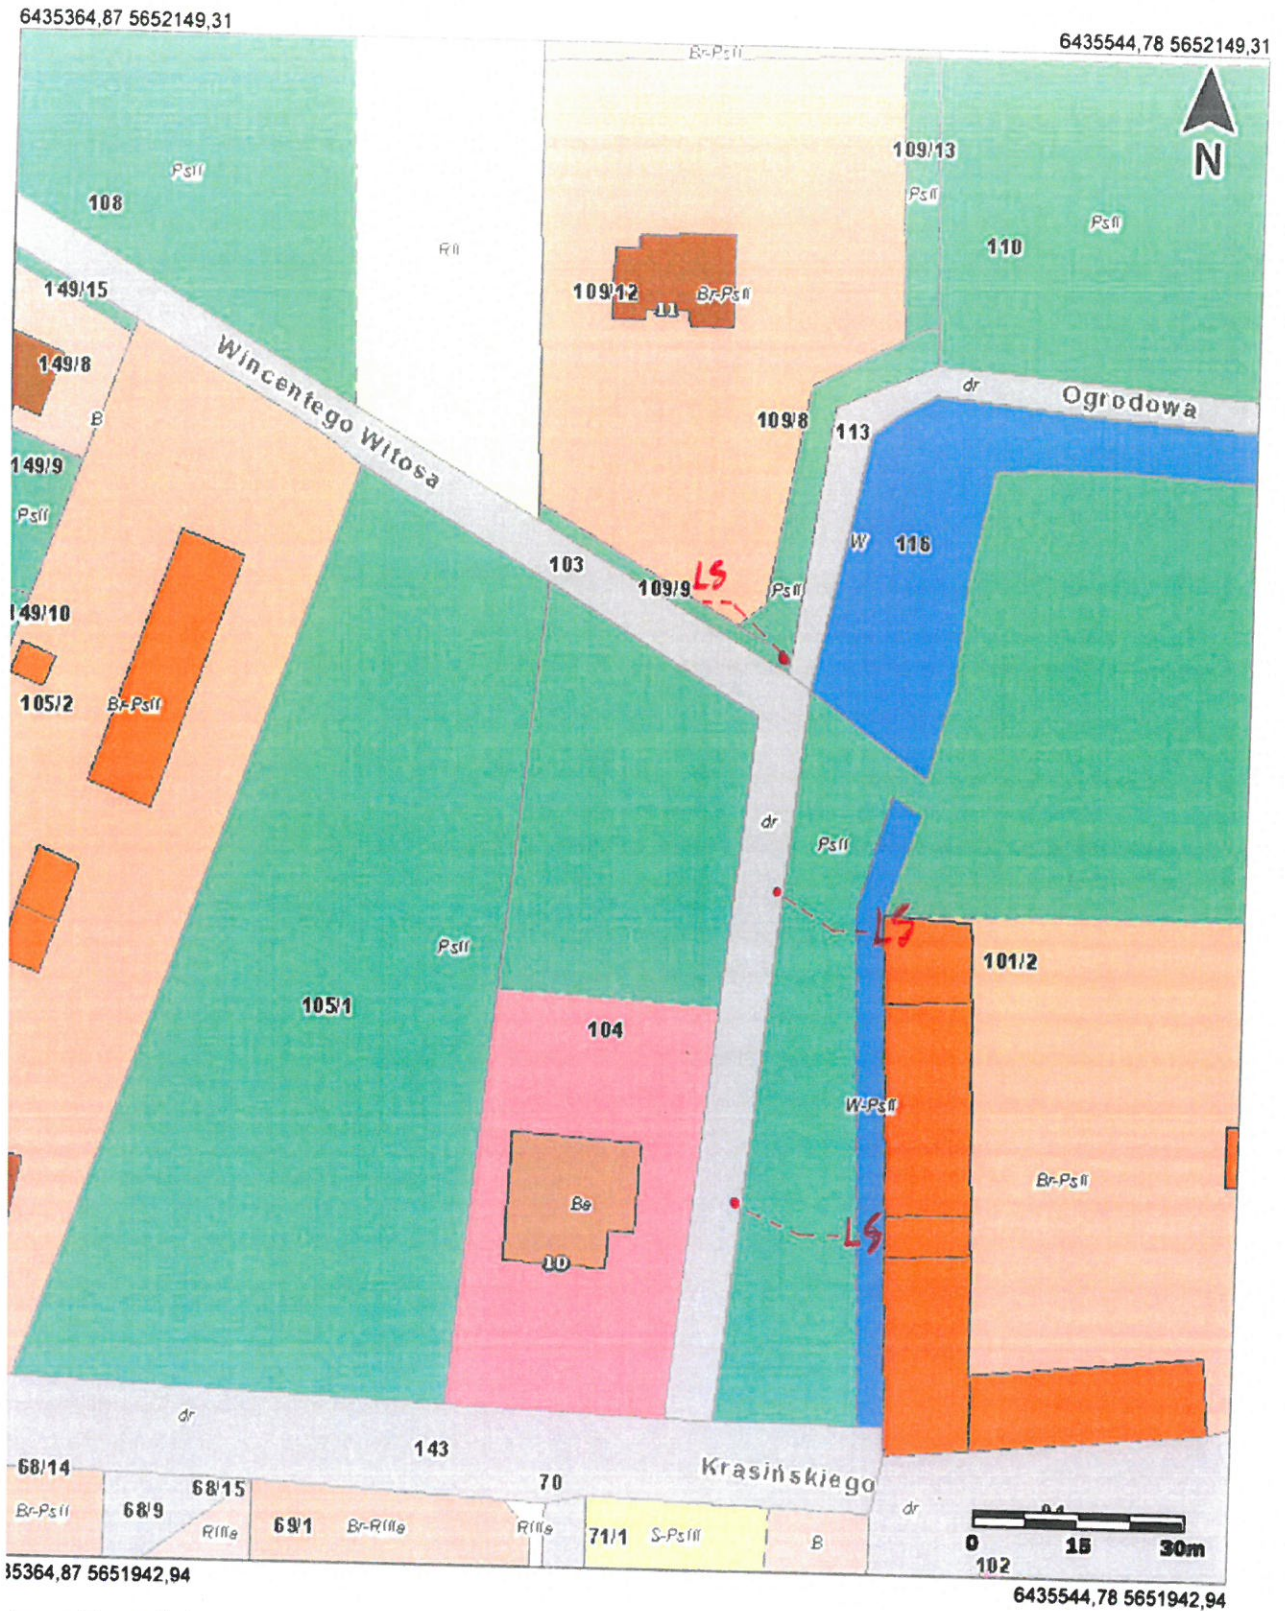

Mapa przedstawiająca miejsca montażu poszczególnych lamp drogowych na ulicy
Wincentego Witosa w Ozorzycach gm. Siechnice.

Legenda: LS – lampa solarna