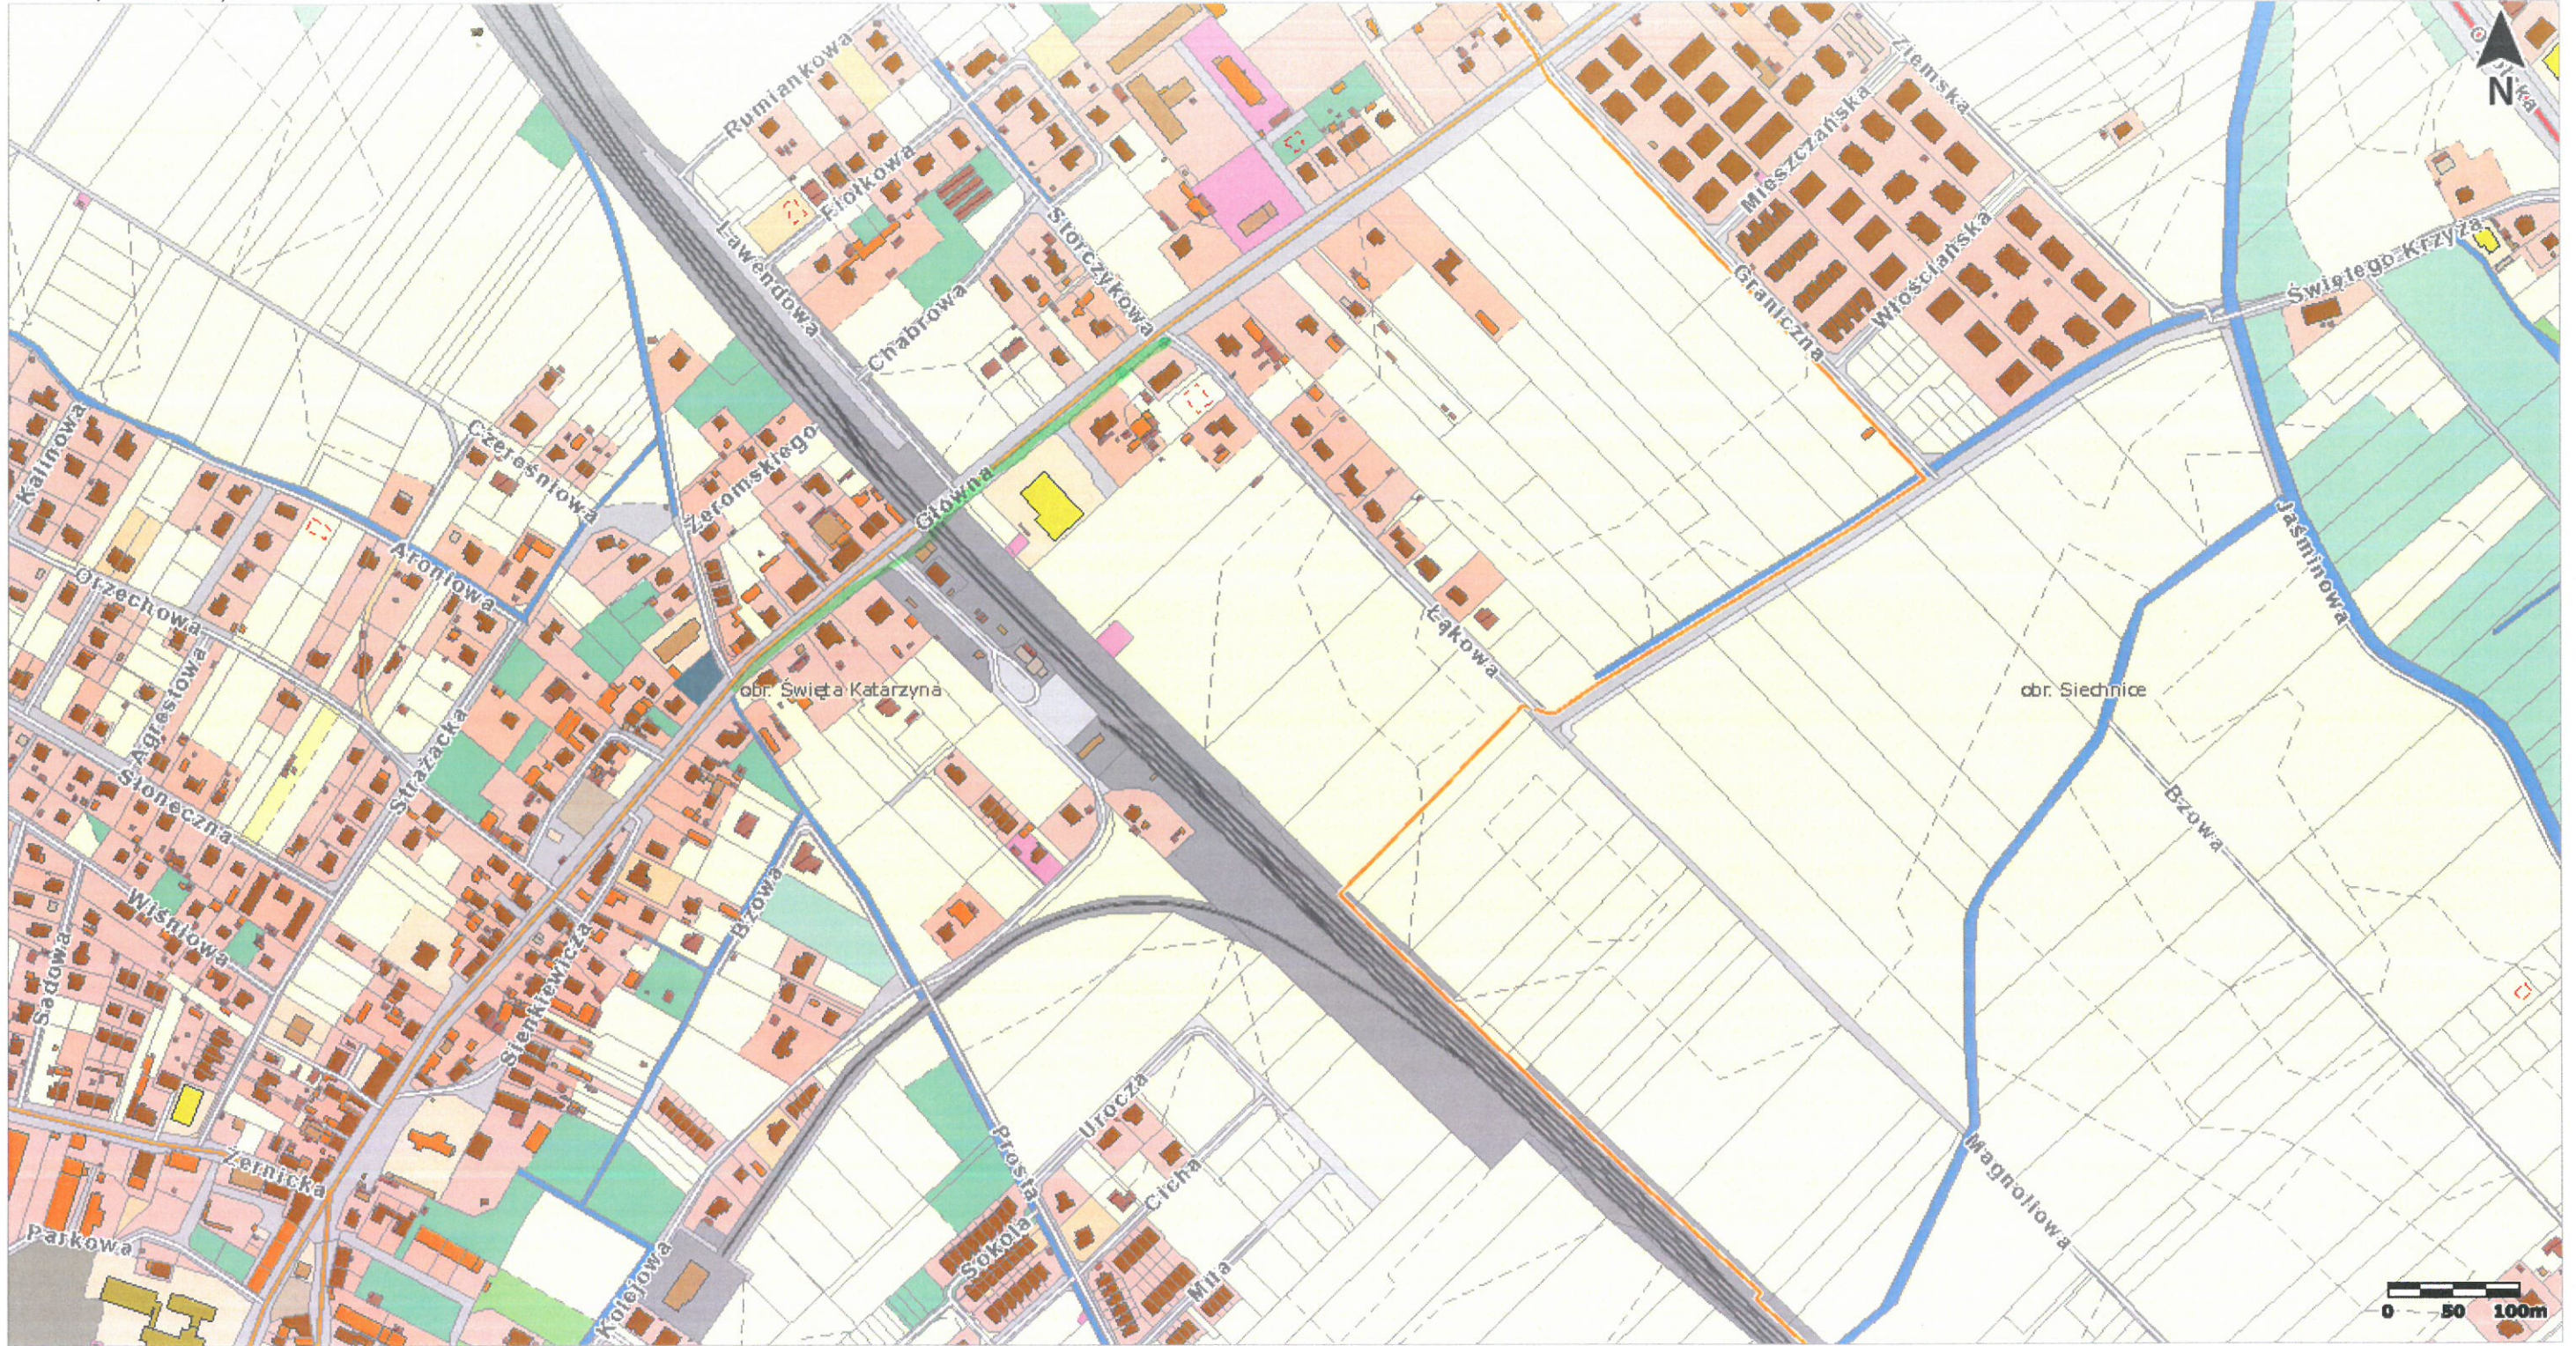

Mapa:
Moduł ogólny

Łańcut

1:5000

6437675,72 5655813,88

6439633,64 5655813,88

6437675,72 5654782,00

6439633,64 5654782,00

Uwaga: Ten wydruk ma charakter wyłącznie poglądowy i w żadnym razie nie może być traktowany jako dokument oficjalny.