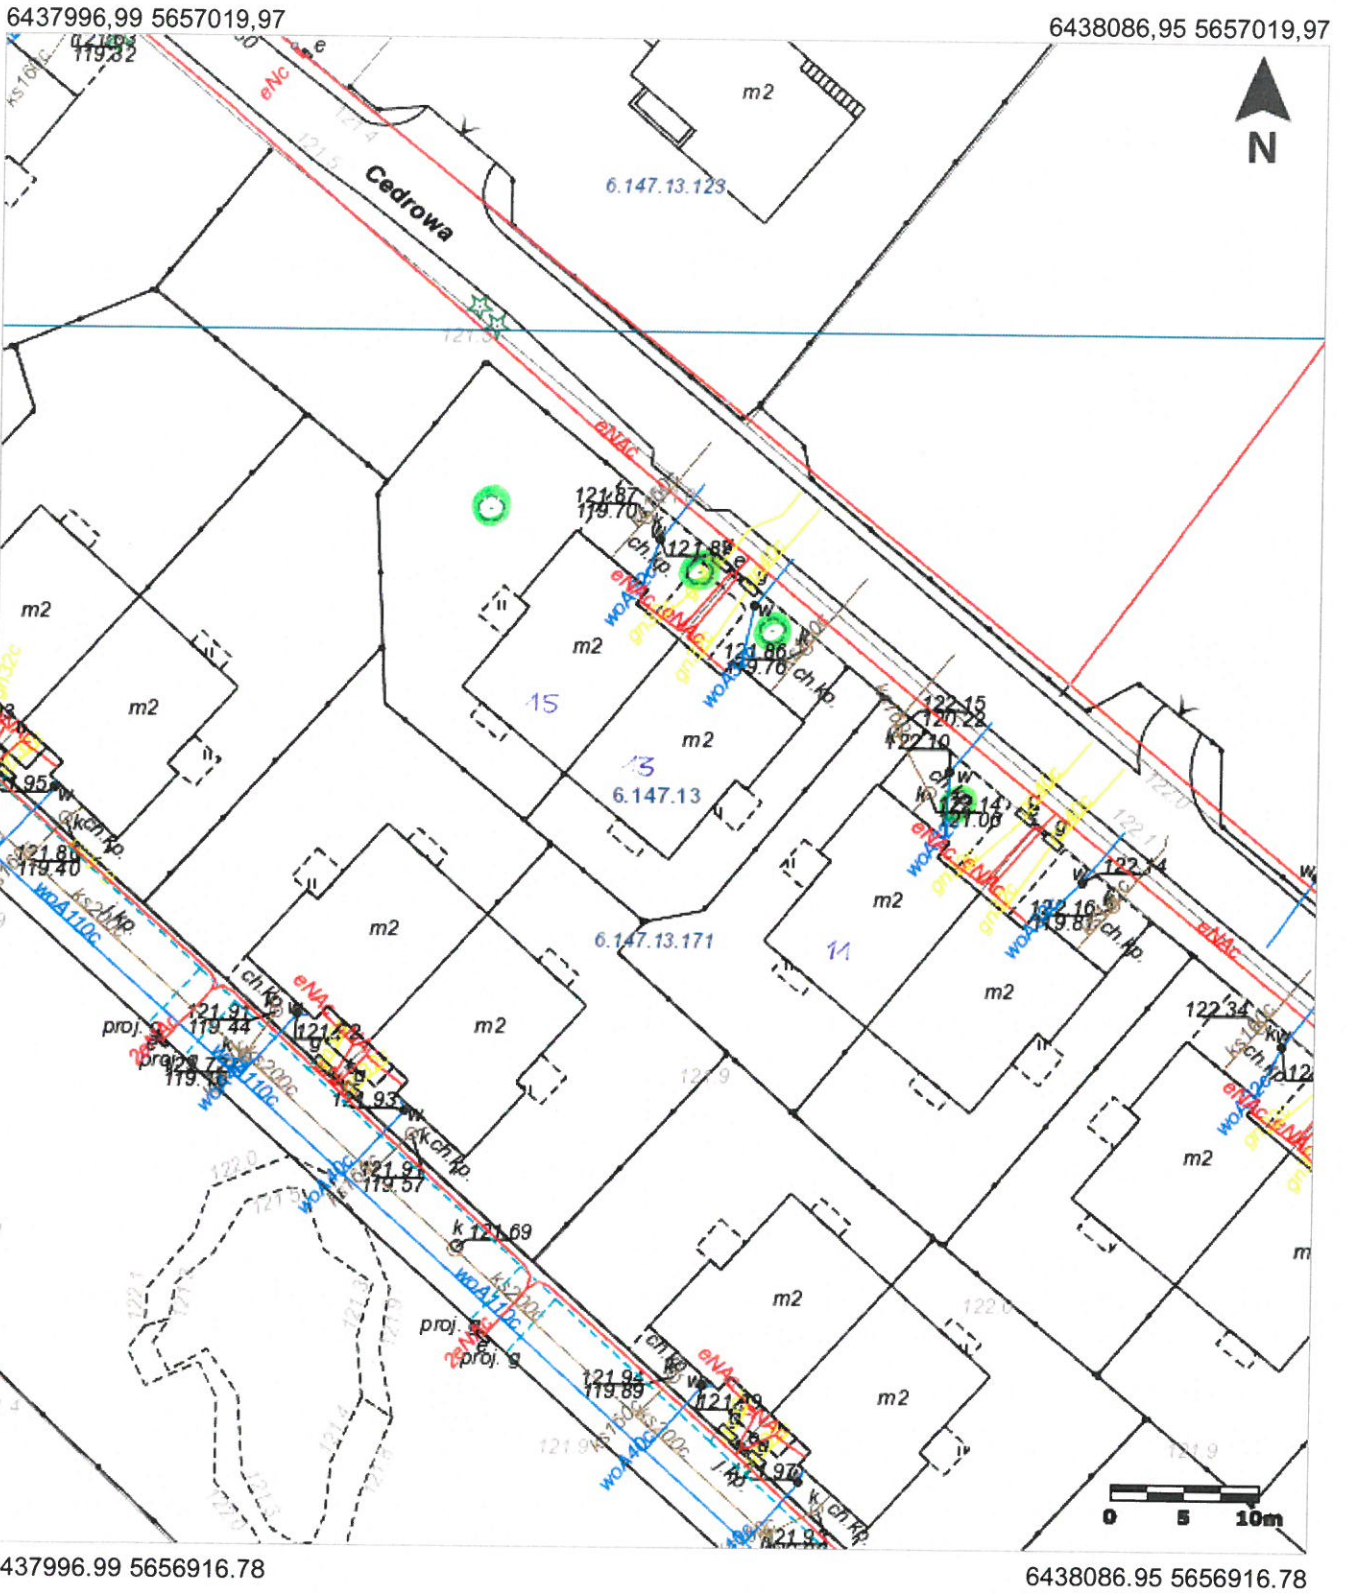

Mapa:
Infrastruktura

RADWANICE UL. CEDROWA

1:500

© 2015 GISPartner, Wszystkie prawa zastrzeżone.

- DĄB POMNIKOWY

Mapa:
Siechnice, działka nr 83/17 - drzewo pomnikowe

1:1000

6440101,51 5655188,39

6440281,43 5655188,39

6440101,51 5654982,02

6440281,43 5654982,02

© 2015 GISPartner, Wszystkie prawa zastrzeżone.

 - DĄB POMNIKOWY